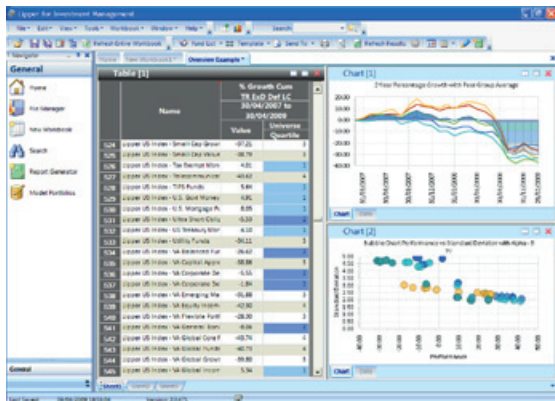

理柏投资管理分析系统 (L-IM)

以适合您需要的弹性方式，为您量身订作管理您所需的各项信息

理柏投资管理分析系统 (L-IM)

理柏投资管理分析系统可完全配合您的工作流程，以适合您需求的弹性方式，为您量身订作管理您所需的各项信息。

理柏投资管理分析系统所提供的分析解决方案可使您的分析与报告的产出更为简捷且具效率。

- 以高质量的基金数据和统计数据为基础，这是您所熟悉，理柏现已为您提供的服务。
- 建构在标准化的科技平台之上，使您随时随地都能任意使用理柏信息。

强有力的基金研究分析

采用创新的绘图功能提高您的报道效果

内容

迅速获取理柏高附加价值的内容及数据信息，对基金表现进行比较并使之标准化。我们提供的全面性的信息已结合了各式分析工具，可协助您进行深度分析。

- 全球数据库涵盖逾196,000只各类别基金，内容包括共同基金、封闭式基金、交易所买卖基金、对冲基金、退休基金及保险连结产品。
- 在57个销售注册(RFS)国家，基金总数超过109,000档。
- 超过55个基金与指标比较的业绩及风险评估统计资料。
- 直接获取基金历史数据。
- 理柏评级 - 针对具体的投资目标，使用理柏的基金评级系统评估基金对于投资者的適切性。
- 理柏针对全球及在地市场完整分类。

绘图

理柏投资管理分析系统具有创新的绘图能力，您只要按下几个鼠标键，就能够针对不同的时间，迅速转换传统图表形式成为更容易理解的可视化图表。

- 使用创新的绘图功能制作丰富信息的各式图表。
- 完全直觉化并易于使用 - 既省时又省力。从大量的图表模式数据库中选择，易于基金持股、风险及业绩表现分析。
- 多种图表可由同一组数据产生。使用同一组数据可在不同的X和Y轴上绘制不同类型的图表。简单的动态下拉功能让您在短短几分钟内绘制出多种图表。

附加功能

- 投资组合功能模型能使您建立、比较并呈现一系列广泛使用的实务和理论的投资组合模型，并量身订作满足您目标投资者的需求。
- 强而有力的数据表制作程序可让使用者快速制作基金数据表，进行各项风险比较。
- 使用理柏投资管理分析系统中的Excel附加组件，将数据链路至外部报表，无需使用其它对象连结。

关于理柏

理柏提供独立的深度数据与分析予资产管理机构及法人，数据涵盖范围包括全球共同基金、退休基金、对冲基金及基金费用。理柏通过专业化的产品提供高质量的数据与数据、基金评级、分析工具，以及全球评论。