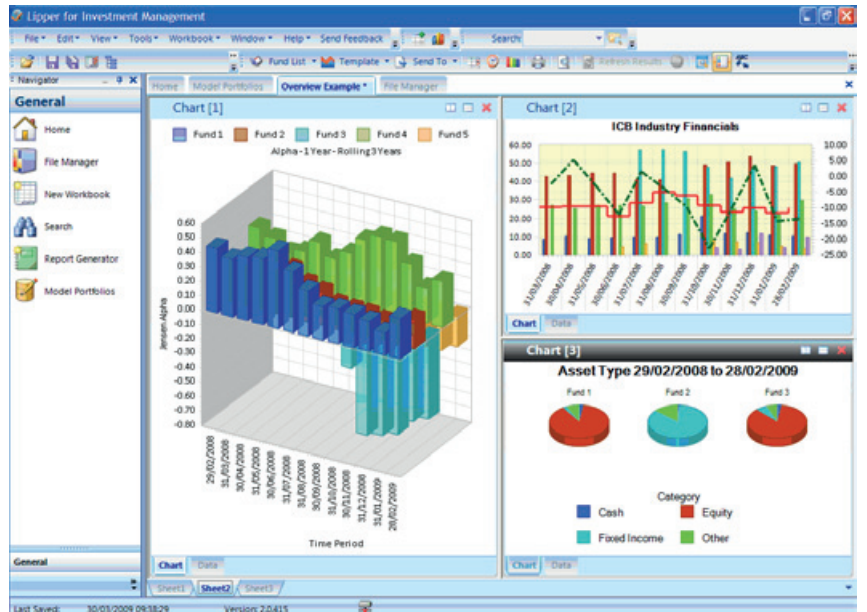

绘图

理柏投资管理分析系统具有创新的绘图能力，您只要按下几个鼠标键，就能够针对不同的时间，迅速转换传统图表形式成为更容易理解的可视化图表。

- 使用创新的绘图功能制作丰富信息的各式图表。
- 完全直觉化并易于使用 - 既省时又省力。从大量的图表模式数据库中选择，易于基金持股、风险及业绩表现分析。
- 多种图表可由同一组数据产生。使用同一组数据可在不同的X和Y轴上绘制不同类型的图表。简单的动态下拉功能让您在短短几分钟内绘制出多种图表。

附加功能

- 投资组合功能模型能使您建立、比较并呈现一系列广泛使用的实务和理论的投资组合模型，并量身订作满足您目标投资者的需求。
- 强而有力的数据表制作程序可让使用者快速制作基金数据表，进行各项风险比较。
- 使用理柏投资管理分析系统中的Excel附加组件，将数据链路至外部报表，无需使用其它对象连结。

关于理柏

理柏提供独立的深度数据与分析予资产管理机构及法人，数据涵盖范围包括全球共同基金、退休基金、对冲基金及基金费用。理柏通过专业化的产品提供高质量的数据与数据、基金评级、分析工具，以及全球评论。

理柏拥有母公司汤森路透的资源，向全球资产管理业提供不可比拟的专业知识和见解。

www.lipperweb.com

当地语言

理柏投资管理分析系统让资产管理公司全球各地的同事和客户更加有效率地进行沟通。当地语言支持，强大的绘图能力以及高质量的数据数据相结合，建立一个真正全球化的解决方案。

- 多种语言支持，包括日语、德语、简体中文及繁体中文。

简化建置并降低信息技术成本

理柏投资管理分析系统中可受信赖的信息，来自于集中化且高安全性的网络服务器，让您能从任何地点使用它。

- 使用自动更新选项，可使新版本的更新作业更为便捷。
- 进入理柏完整的数据库，恣意享用理柏管理的完整历史数据库。
- 理柏数据库可减少信息大量储存的需求。

分析和报告的制作更加便捷高效

理柏美国客服部
+1 877 955 4773
lipperclientservices@
thomsonreuters.com

理柏欧洲客服部
(英国) 0845 600 6777
(欧洲) +44207 542 8033
support.lipper.emea@
thomsonreuters.com