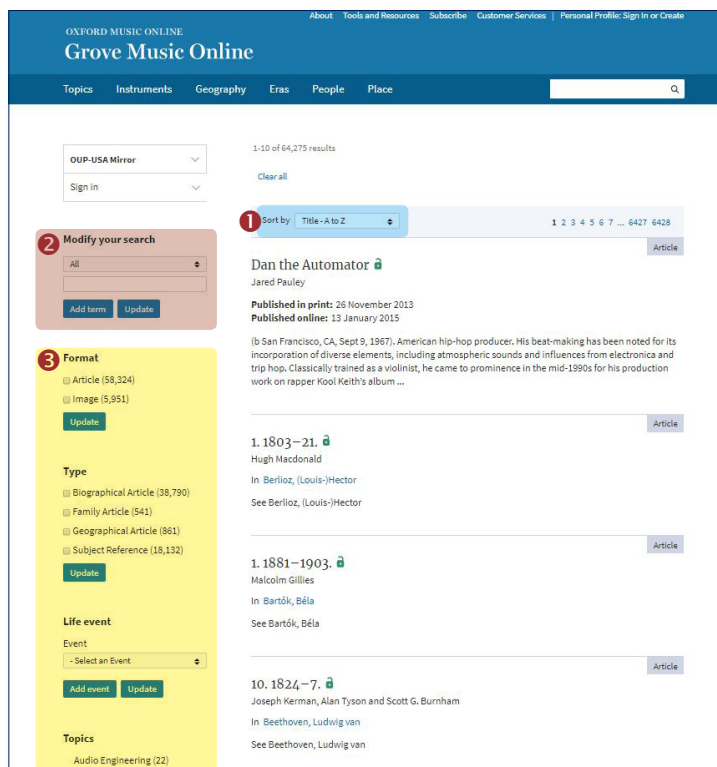

## 1. 快速檢索與瀏覽

1 從任意頁面快速檢索

2 按照不同類目瀏覽內容

3 使用工具與資源 (Tools and Resources) 加強研究與課堂教學

## 2. 使用檢索結果

1 按題目、作者/編者姓名、出版日期瀏覽

2 修改檢索條件或者在檢索結果基礎上增加檢索條件

3 透過不同方式篩選檢索結果，包括文章或圖片、類型、生平事件、地域、樂器、時間等等

GROVE  
MUSIC

www.oxfordmusiconline.com