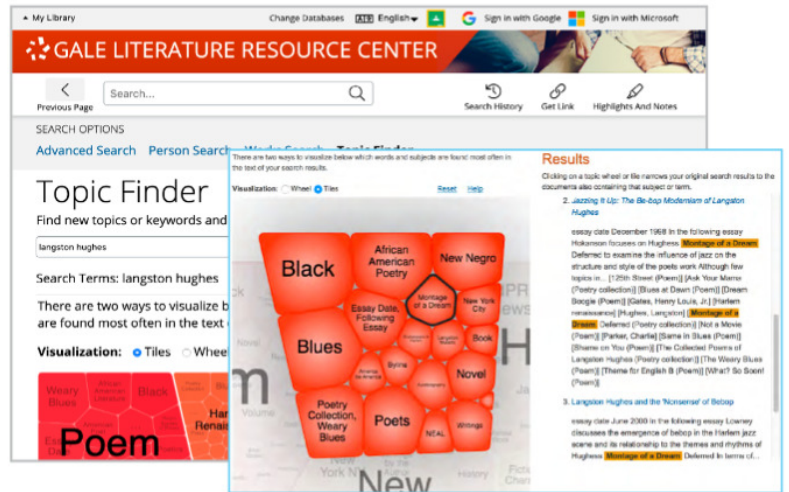

SEARCH OPTIONS

**Person Search** Works Search Topic Finder

Person Search

If you know the name of the person you're looking for, enter it here

MORE OPTIONS

Gender:

\*None selected\*

Nationality:

## 主題查找 Topic Finder

從查詢結果中可以應用主題查找，將查得結果用視覺化圖表來呈現關聯性，藉由主題關聯來激發更多研究靈感與方向。

\*點選主題區塊或用滑鼠滾輪上下滑動來縮放視覺化圖表，右側會顯示對應的查詢結果文獻。