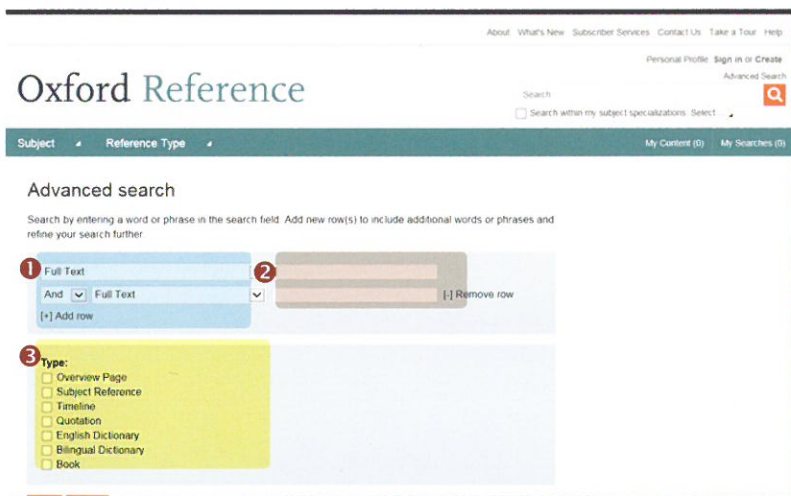

Oxford Reference Library: 彙集了200多部精深和專業的百科全書和指南（機構可單本訂購）

機構：我們特為機構用戶提供獨特的 Oxford Reference Premium 機構優惠包，歡迎垂詢！

重要內容

最新條目：每月進行的更新項目會對 Oxford Quick Reference 裡的條目進行檢查與修訂，以確保高度的準確性和及時性

歷史大事年表：270個按時間、區域和主題進行組織的歷史大事年表，其中每個事件均連結至 Oxford Reference 的免費條目

著名語錄：Oxford Essential Quotations 一直免費開放，全球用戶均可訪問

1. 快速檢索或瀏覽

1 通過主頁按關鍵字進行快速檢索

2 瀏覽包括藝術與建築、音樂、科技在內的25個學科領域

3 按參考類型瀏覽：概覽頁面、主題參考、大事年表、語錄及語言辭典

4 僅瀏覽您有存取權限的全文內容

5 按學科領域進行瀏覽

6 查看 Oxford Reference 時事版塊中的新內容

2. 高級檢索

1 選擇需要檢索的部分，例如全文、標題或作者姓氏

2 輸入關鍵字

3 選擇您想檢索的條目類型以增強結果的關聯性

Oxford Reference

權威解答

www.oxfordreference.com

3. 對檢索結果的處理